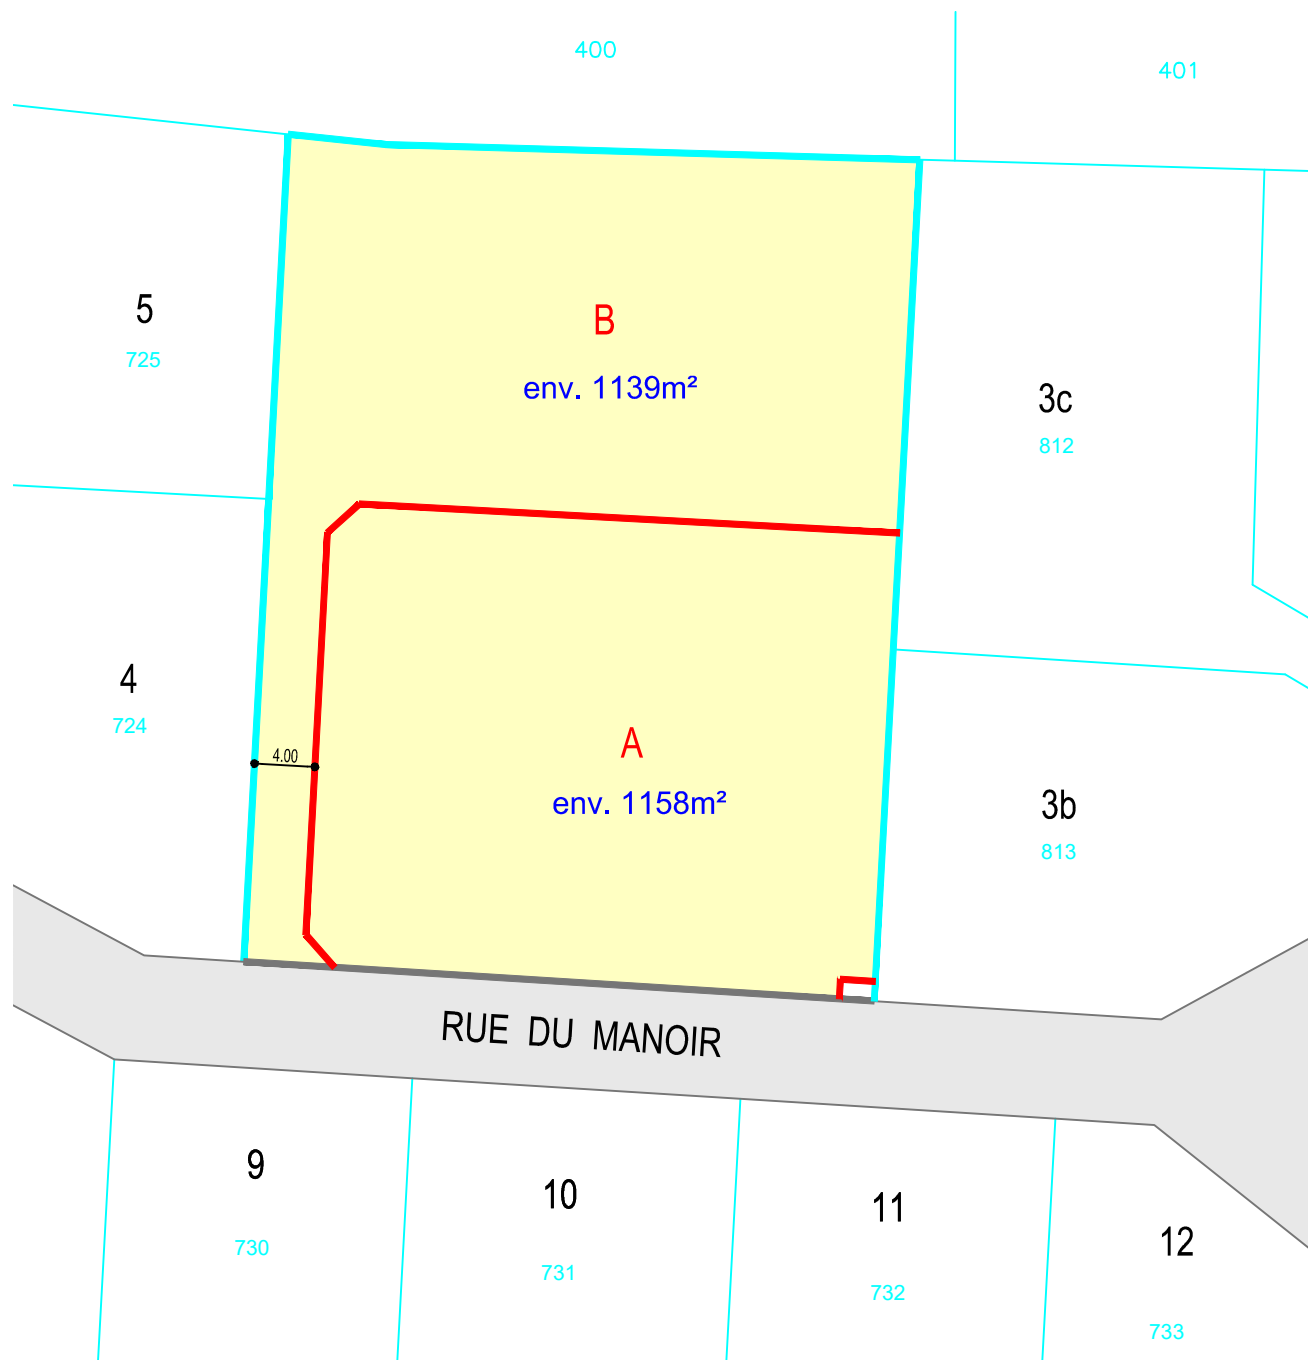

PROJET DE DIVISION
"Lotissement du Manoir 3"

68440 STEINBRUNN-LE-BAS
Rue du Manoir

Echelle 1/500

Rémi OSTERMANN
GEOMETRE EXPERT D.P.L.G.

68400 RIEDISHEIM
BP 55 - 85, rue de Zimmersheim
Tél. 03.89.44.19.68 Fax 03.89.64.19.42

68460 LUTTERBACH | 68560 HIRSINGUE
Cité de l'Habitat | 15 rue du Gal de Gaulle
Tél. 03.89.51.26.70 | Tél. 03.89.07.10.70

PLAN N° 12516-JH1

27/01/2025

JH

scp@ostermann.geometre-expert.fr

Le découpage figure à titre indicatif et les surfaces indiquées sont approximatives