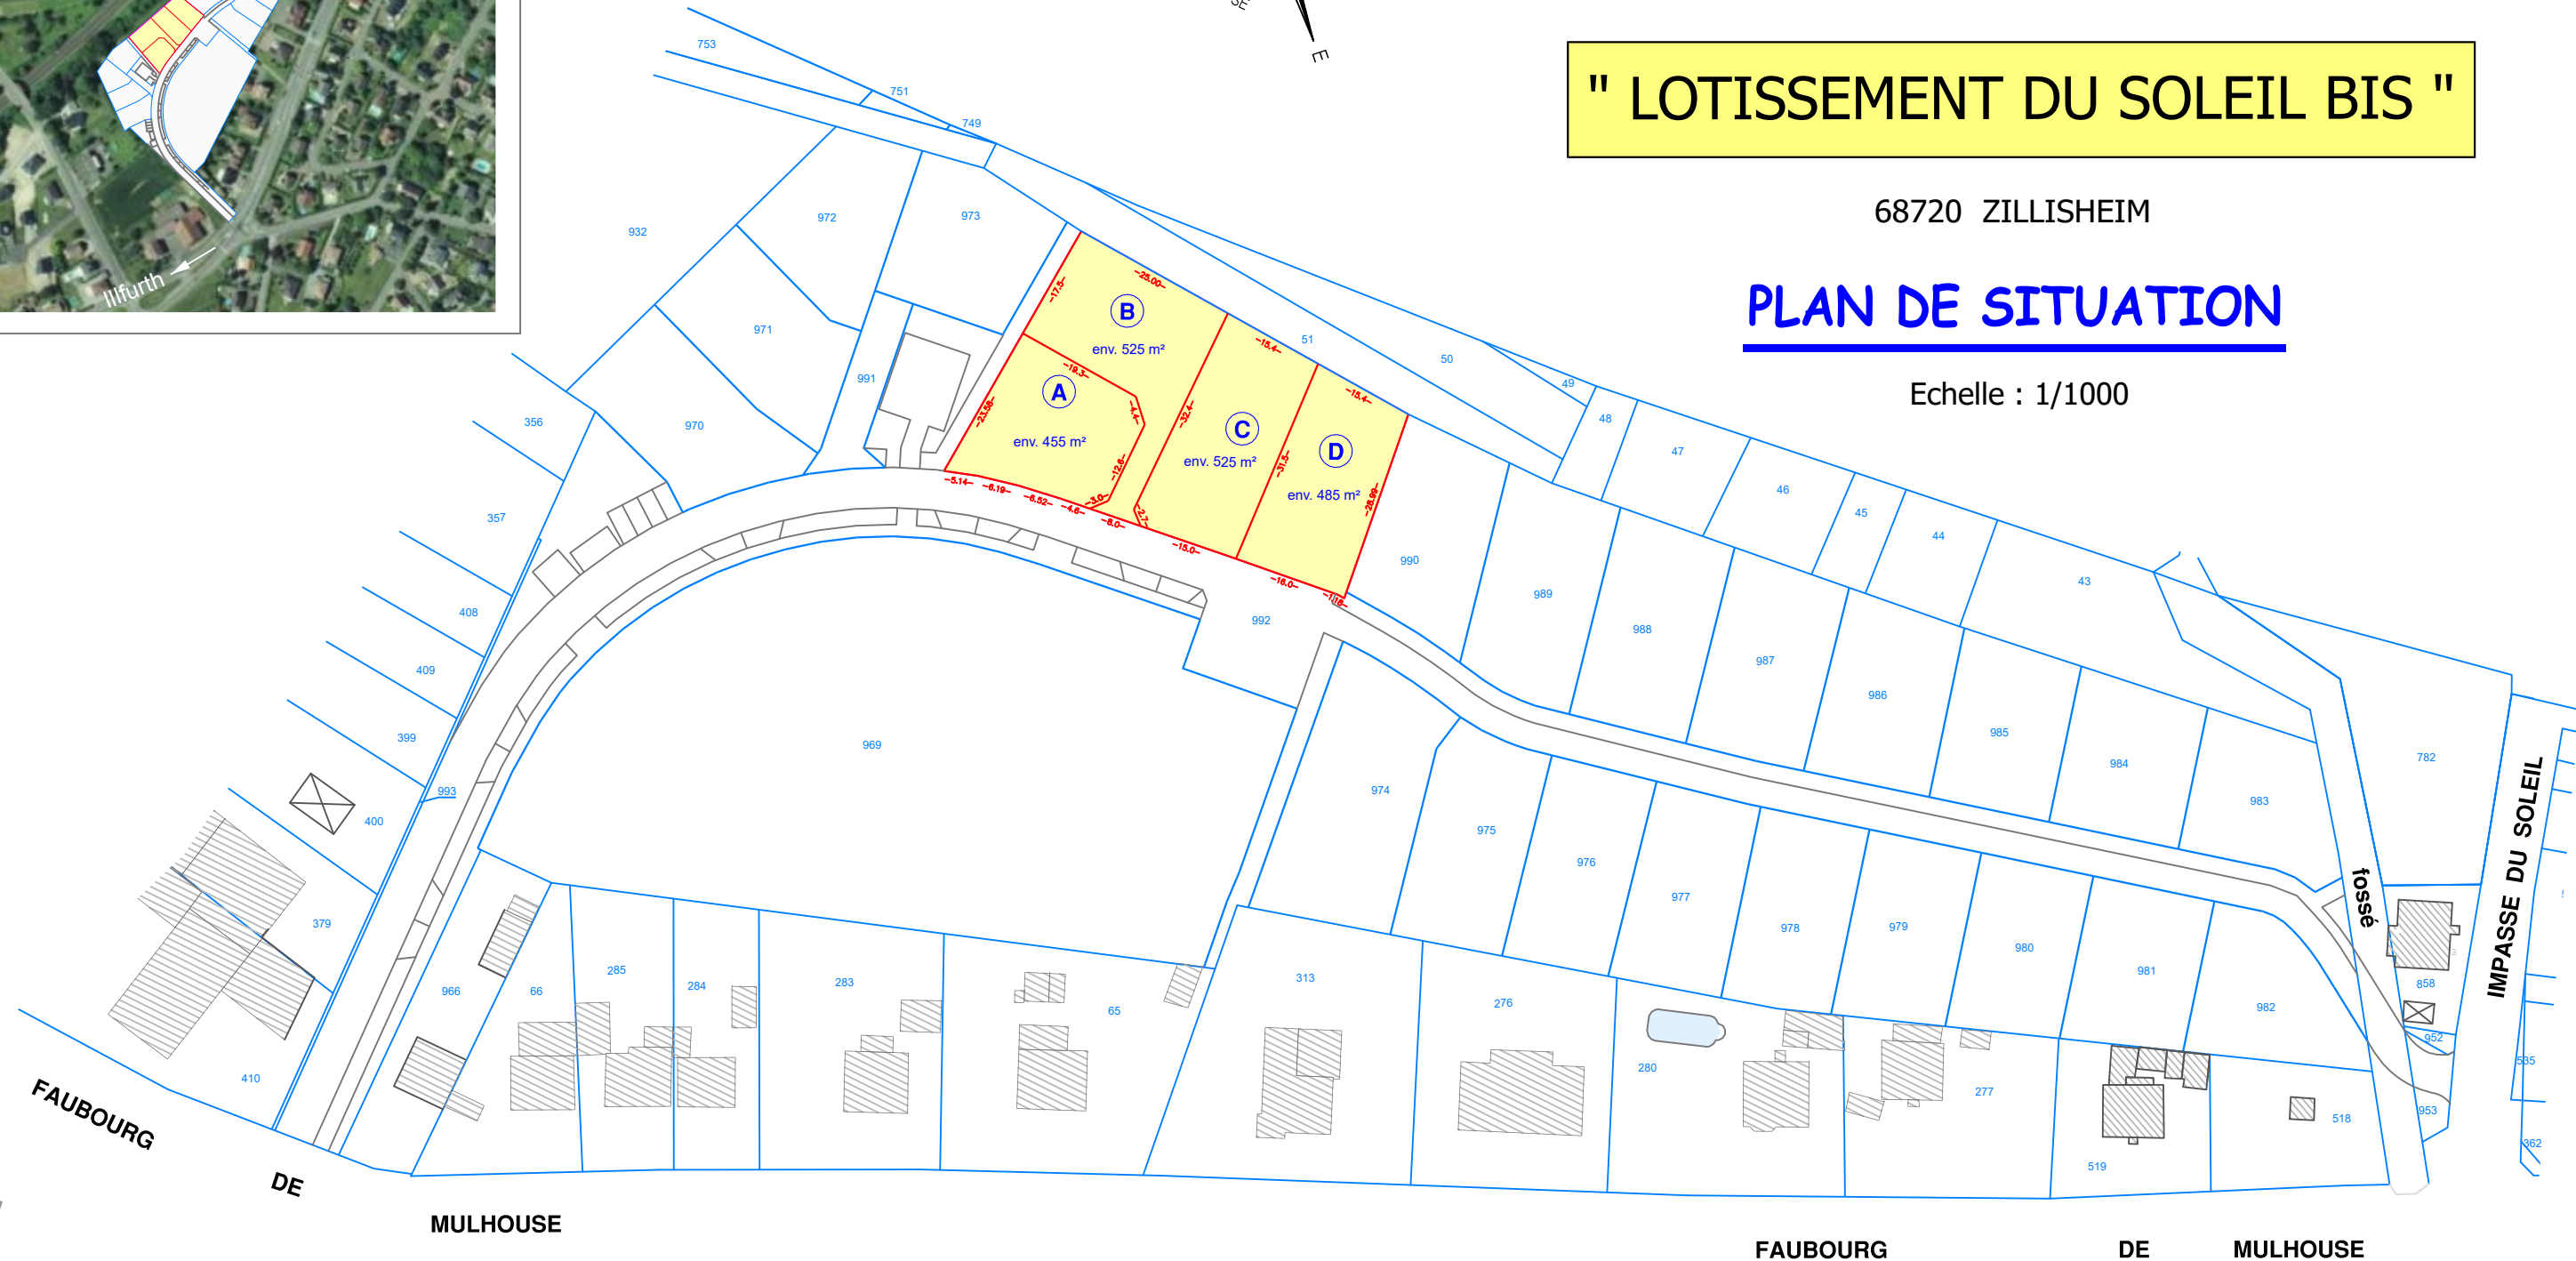

Plan de Situation

FONCIERE FHA HUGUES AURELE

" LOTISSEMENT DU SOLEIL BIS "

68720 ZILLISHEIM

PLAN DE SITUATION

Echelle : 1/1000

Rémi OSTERMANN
GEOMETRE EXPERT D.P.L.G.

68400 RIEDISHEIM
BP 55 - 85, rue de Zimmersheim
Tél. 03.89.44.19.68 Fax 03.89.64.19.42

68460 LUTTERBACH | 68560 HIRSINGUE
Cité de l'Habitat | 15 rue du Gal de Gaulle
Tél. 03.89.51.26.70 | Tél. 03.89.07.10.70

PLAN N° 14307-G-4 | 08 / 11 / 2023 | YT

scp@ostermann.geometre-expert.fr

Les surfaces et les cotes définitives seront définies après arpentage.

NOTA : ce plan est destiné à matérialiser la parcelle acquise. Le découpage parcellaire de l'ensemble de la zone ne figure qu'à titre indicatif et pourra, à tout moment, être modifié par le lotisseur dans le respect des règles d'urbanisme.