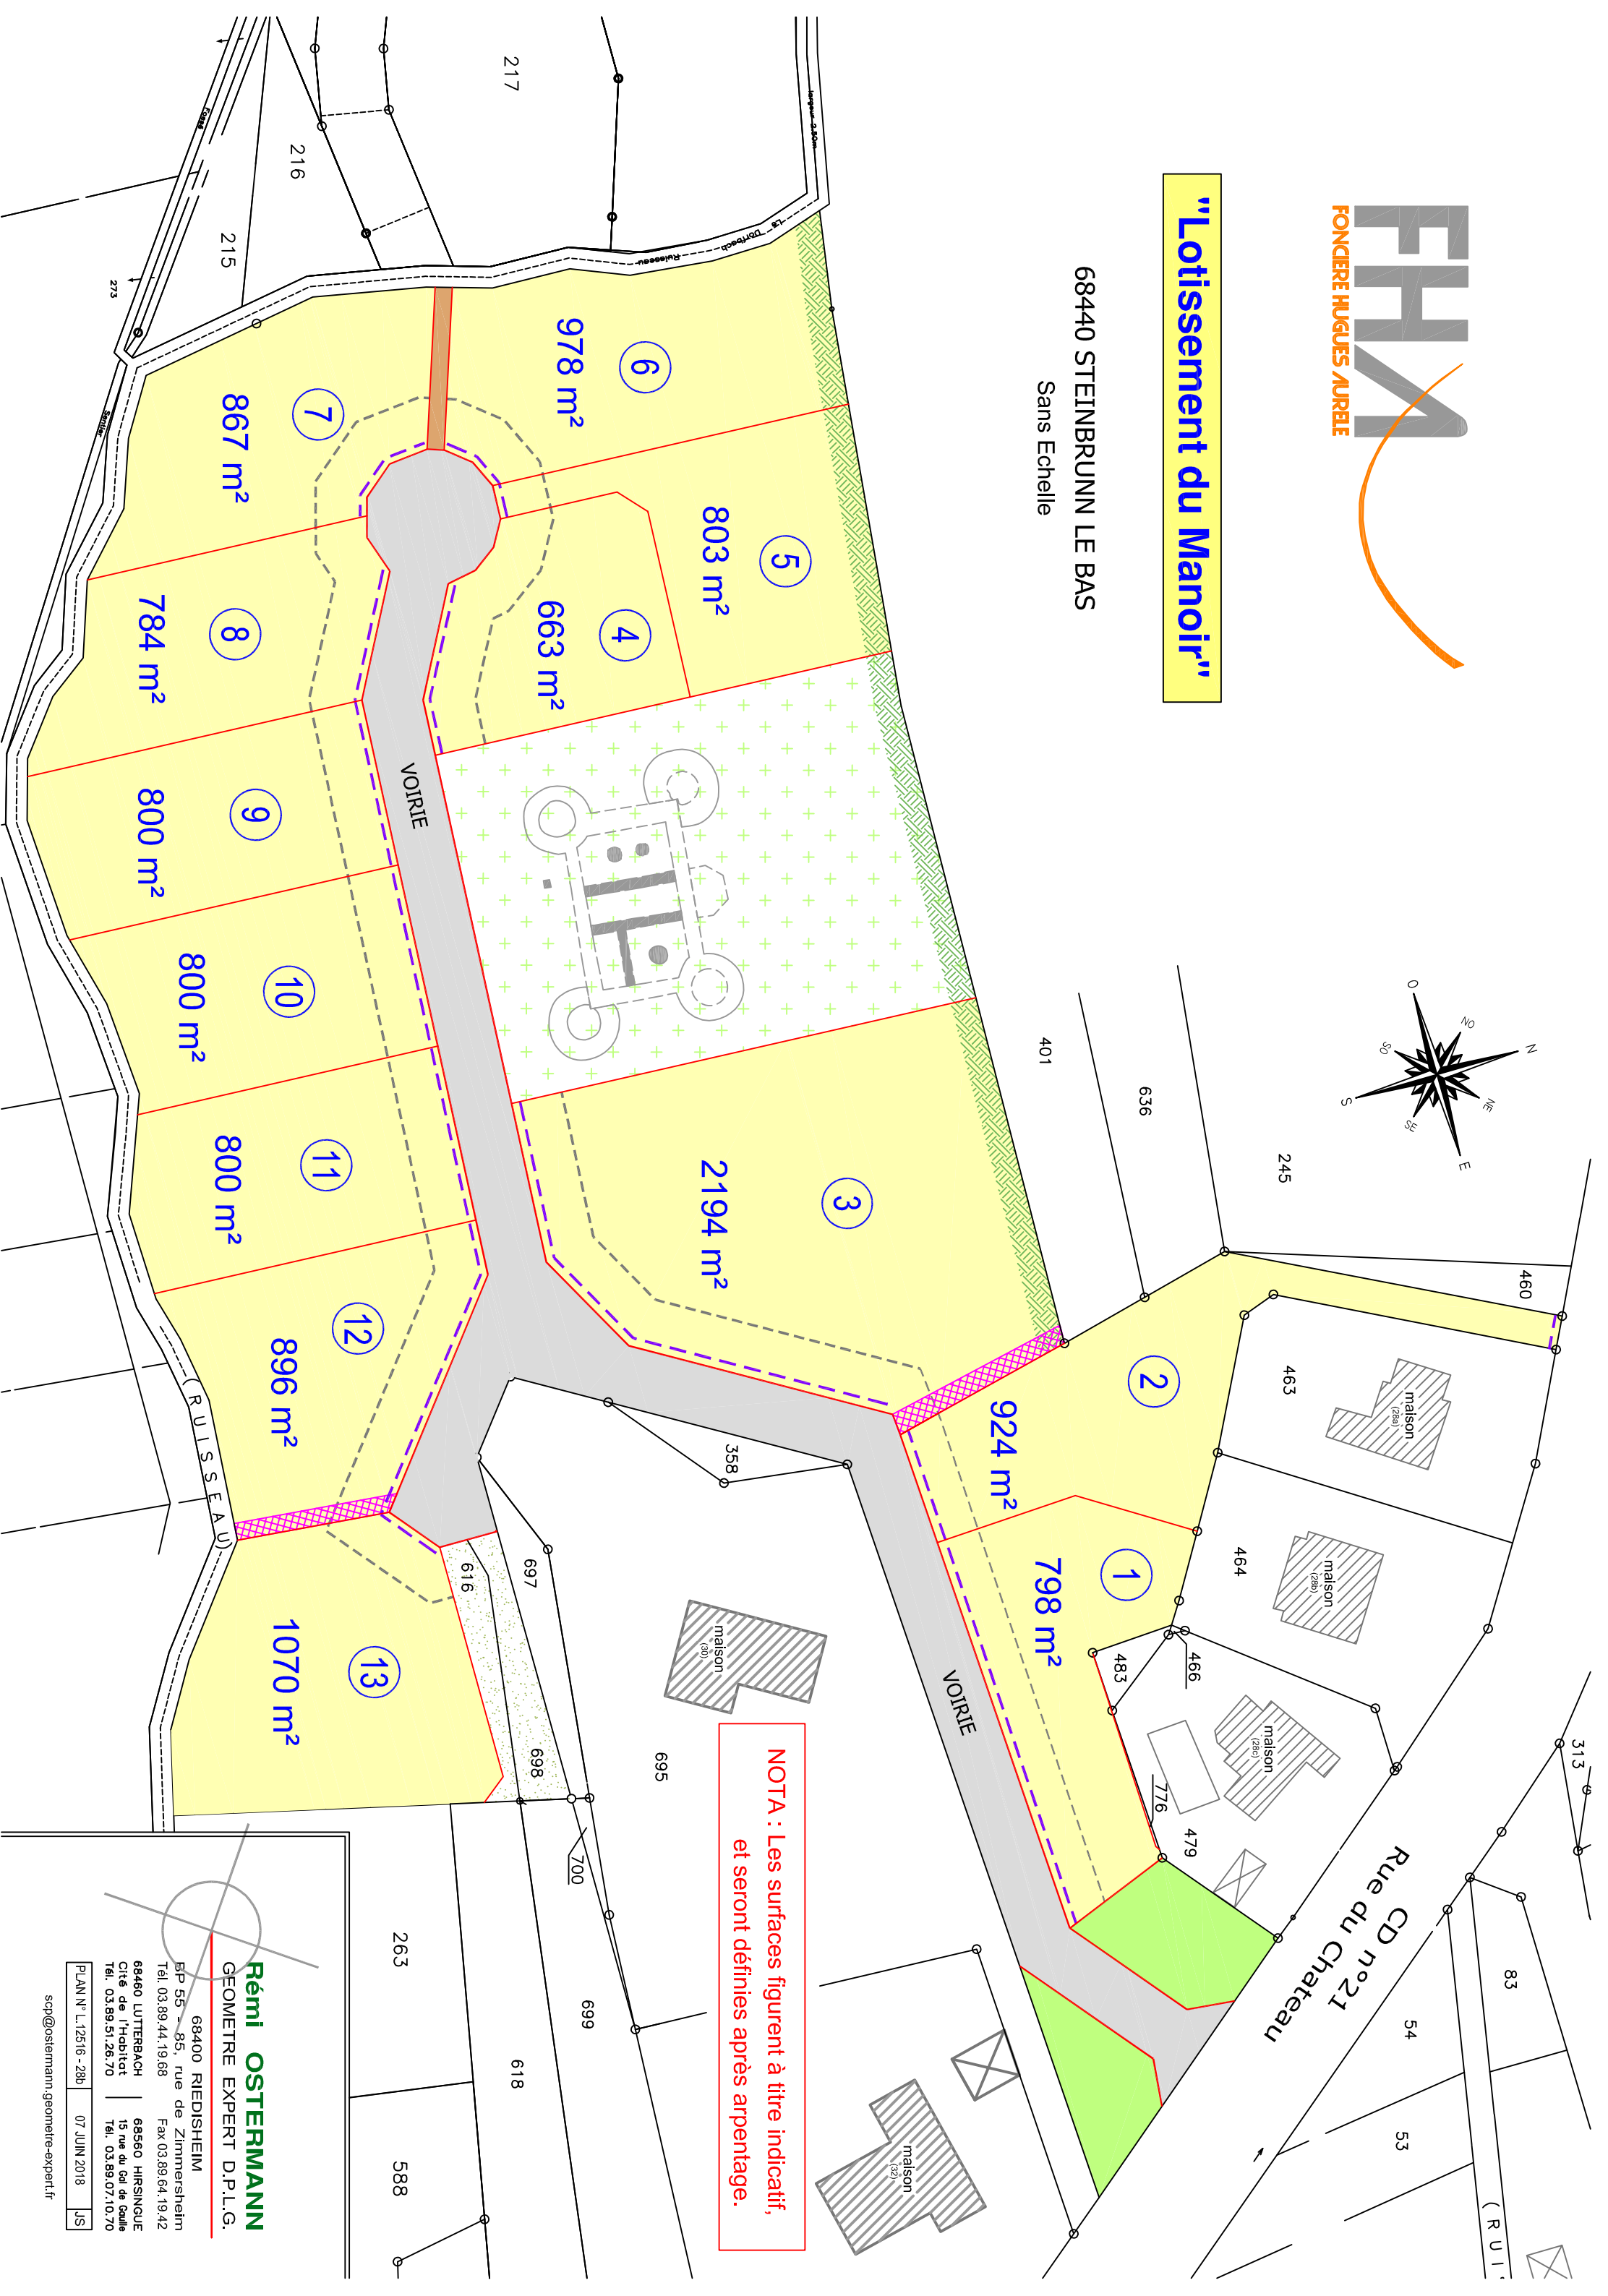

"Lotissement du Manoir"

68440 STEINBRUNN LE BAS
Sans Echelle

NOTA : Les surfaces figurent à titre indicatif,
et seront définies après arpentage.

Rémi OSTERMANN
GÉOMETRE EXPERT D.P.L.G.

68400 RIEDISHEIM
B.P. 55 - 85, rue de Zimmerstheim
Tél. 03.89.44.19.68 Fax 03.89.64.19.42