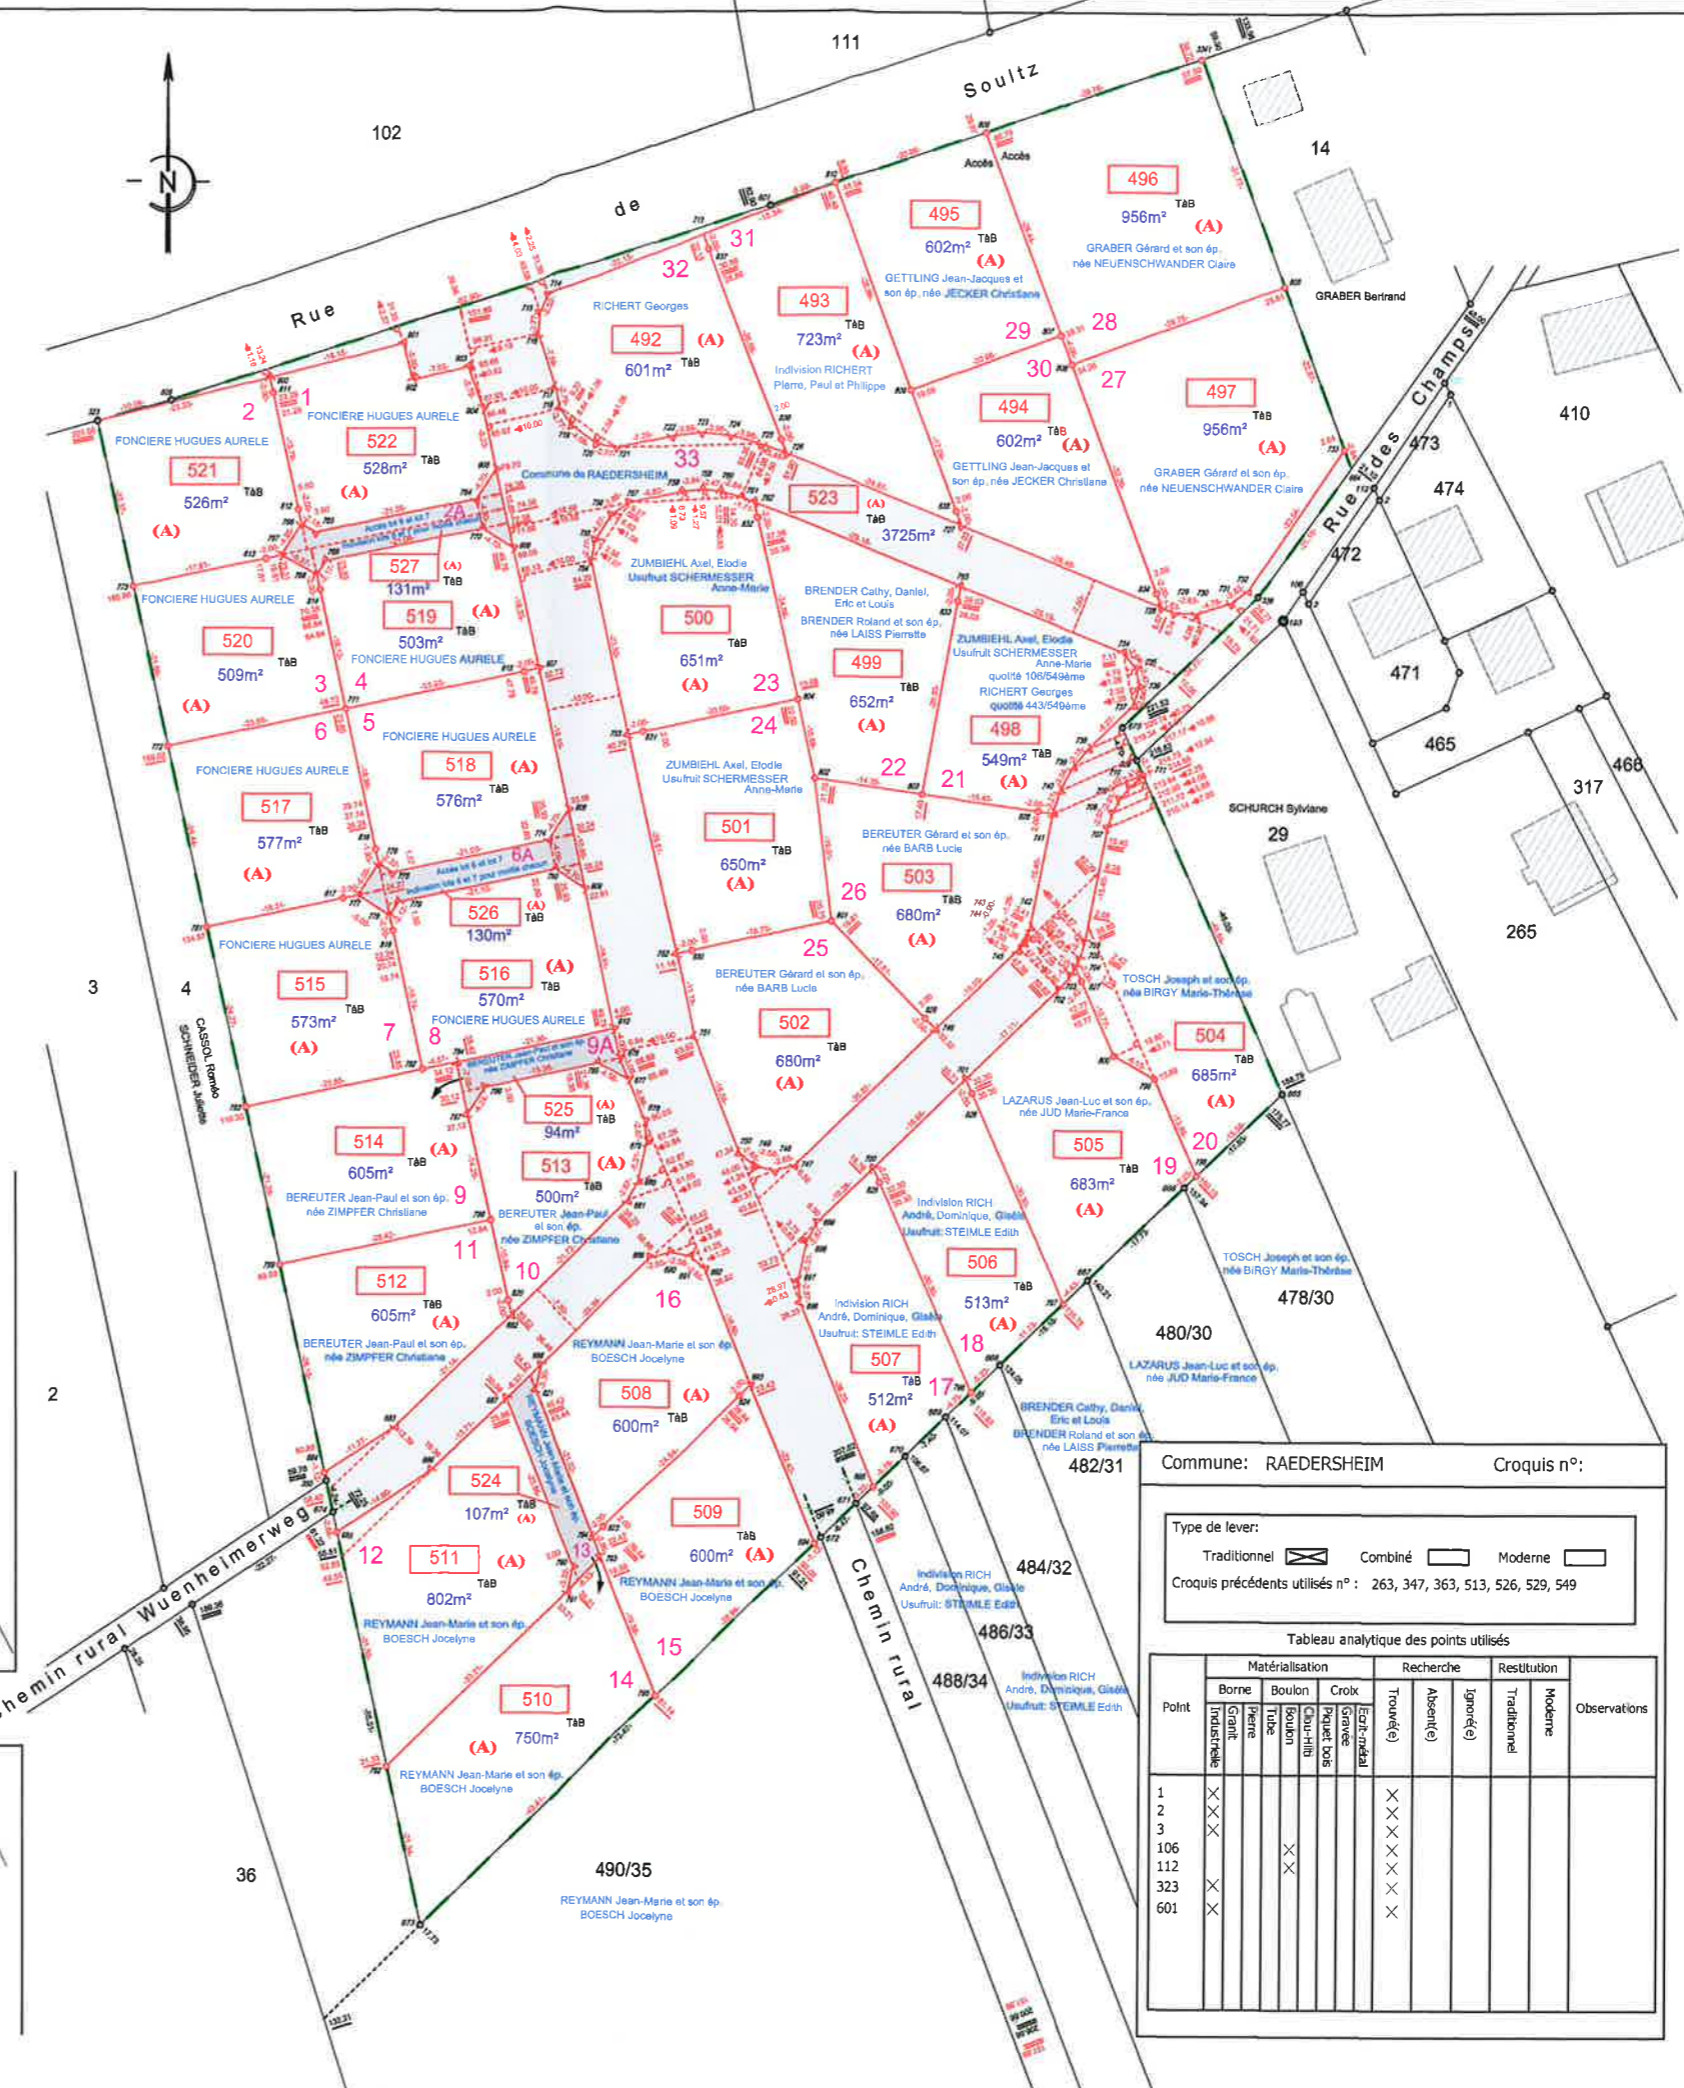

Commune **RAEDERSHEIM**

Section : **3** Lieudit : **Eckenacker**

Echelle : **1/500**

Croquis No. **550**

(A)

PVA de Remembrement AFUA "Rue des Champs"

Création de l'AFUA :

Arrêté Préfectoral n° 2014308-0013 du 04 Novembre 2014

Mise à l'enquête du projet de remembrement :

Arrêté Préfectoral n° 2015 061-0003 du 02 Mars 2015.

(A) Surface arpentée

COPIE

Je certifie avoir effectué le lever de la nouvelle situation après matérialisation et en avoir dressé le présent croquis le 10.07.2015.

La nouvelle limite est reconnue exacte par les propriétaires soussignés qui demandent la division de leurs immeubles et l'inscription au Livre Foncier des parcelles créées.

Les soussignés déclarent avoir pris connaissance des nouvelles limites séparatives et en approuvent les repères les matérialisant

M. le Président de l'AFUA "Rue des Champs" Monsieur Jean-Paul BEREUTER

GRABER Bertrand CASSOL Roméo SCHNEIDER Juliette SCHURCH Sylviane

SITUATION ANCIENNE

Sans Echelle

Commune: RAEDERSHEIM Croquis n°:

Type de lever: Traditionnel ☒ Combiné ☐ Moderne ☐

Croquis précédents utilisés n° : 263, 347, 363, 513, 526, 529, 549

Tableau analytique des points utilisés

Point	Matérialisation			Recherche		Restitution		Observations
	Borne Indivisibilité	Boulin Pierre	Croix Granit	Trouvée	Absente	Traditionnel	Moderne	
1	X							
2	X							
3	X							
106		X						
112		X						
323	X							
601	X